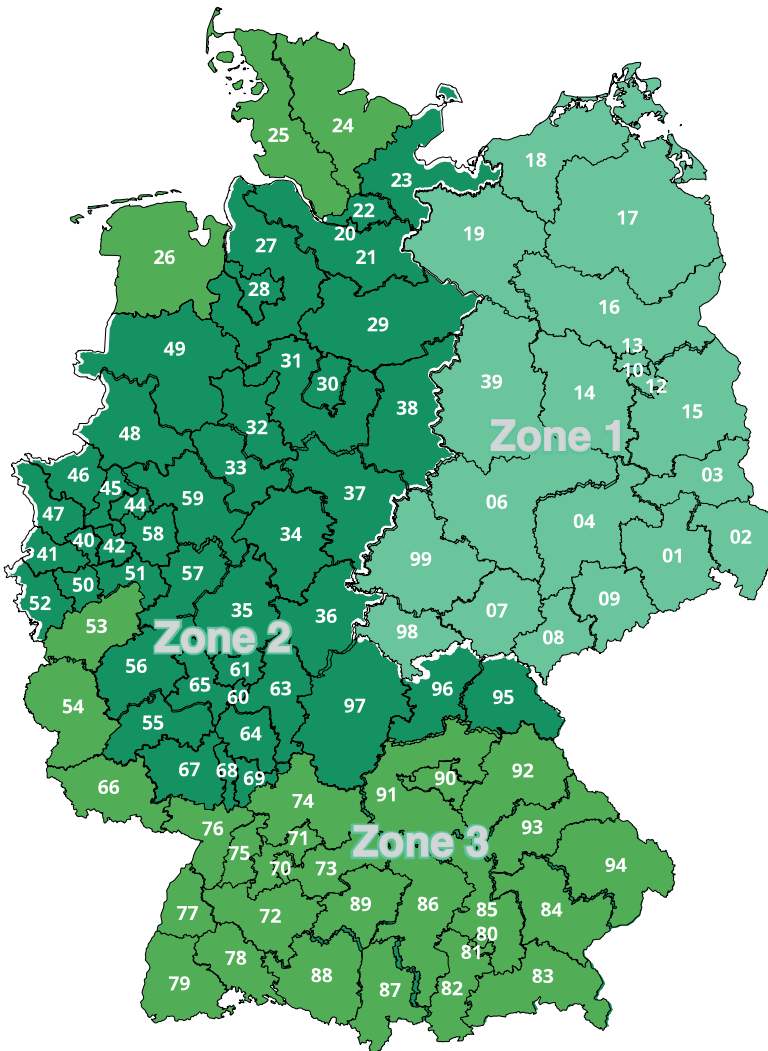

# INFORMATIONEN ZUR ANREISE NACH GÖHREN, WAREN (MÜRITZ) & POLEN

## AN- & ABREISE MIT DEM BUS

**Beispiel Zone 1:** Sie wohnen in 17034 Neubrandenburg und wollen unsere Busanreise inklusive Haustürabholung nach Göhren, Waren (Müritz) oder an die polnische Ostseeküste in Anspruch nehmen? Dann fällt für Sie **kein Aufpreis** an und Sie können den Preis für Ihren Aufenthalt den Preistabellen auf den nachfolgenden Seiten entnehmen.

**Beispiel Zone 2:** Sie wohnen in 30629 Hannover und wollen unsere Busanreise inklusive Haustürabholung nach Göhren, Waren (Müritz) oder an die polnische Ostseeküste in Anspruch nehmen? Dann fällt für Sie ein **Aufpreis von € 50,-** pro Person an, unabhängig davon, ob Sie 8, 15 oder 22 Tage verreisen möchten – der Aufpreis bleibt immer gleich.

### Hinweis:

\*Letzte Rückreise am 21.06.25 und 08.11.25

Zielgebiete 2025	Reisezeitraum & -rhythmus	An- und Abreisetag
<b>DEUTSCHLAND</b>		
<ul style="list-style-type: none"> <li>› Göhren</li> <li>› Waren (Müritz)</li> </ul>	 26.04. - 21.06.2025* – wöchentlich 13.09. - 08.11.2025* – wöchentlich	Samstag - Samstag
<b>POLEN</b>		
<ul style="list-style-type: none"> <li>› Kolberg</li> <li>› Kolberger Deep</li> <li>› Misdroy</li> <li>› Swinemünde</li> </ul>	 26.04. - 21.06.2025* – wöchentlich 13.09. - 08.11.2025* – wöchentlich	Samstag - Samstag