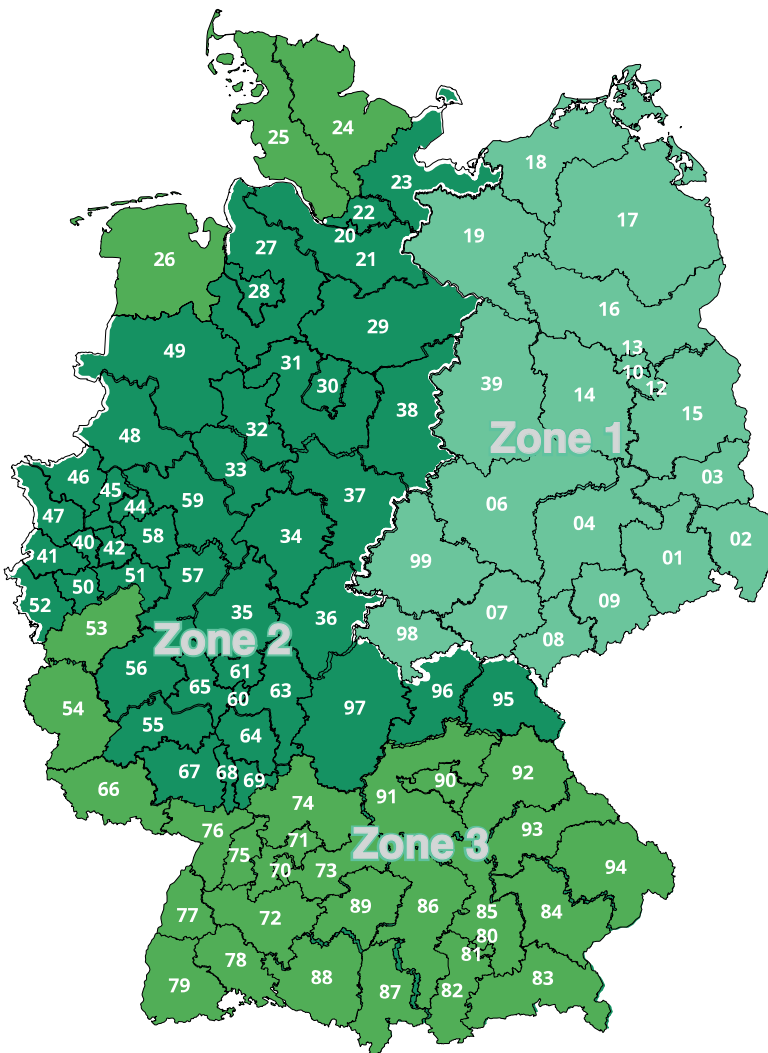

INFORMATIONEN ZUR ANREISE NACH GÖHREN, WAREN (MÜRITZ) & POLEN

AN- & ABREISE MIT DEM BUS

Beispiel Zone 1: Sie wohnen in 17034 Neubrandenburg und wollen unsere Busanreise inklusive Haustürabholung nach Göhren, Waren (Müritz) oder an die polnische Ostseeküste in Anspruch nehmen? Dann fällt für Sie **kein Aufpreis** an und Sie können den Preis für Ihren Aufenthalt den Preistabellen auf den nachfolgenden Seiten entnehmen.

Beispiel Zone 2: Sie wohnen in 30629 Hannover und wollen unsere Busanreise inklusive Haustürabholung nach Göhren, Waren (Müritz) oder an die polnische Ostseeküste in Anspruch nehmen? Dann fällt für Sie ein **Aufpreis von € 50,-** pro Person an, unabhängig davon, ob Sie 8, 15 oder 22 Tage verreisen möchten – der Aufpreis bleibt immer gleich.

Beispiel Zone 3: Sie wohnen in 71034 Böblingen und wollen unsere Busanreise inklusive Haustürabholung nach Göhren, Waren (Müritz) oder an die polnische Ostseeküste in Anspruch nehmen? Dann fällt für Sie ein **Aufpreis von € 150,-** pro Person an, unabhängig davon, ob Sie 8, 15 oder 22 Tage verreisen möchten – der Aufpreis bleibt immer gleich.

Hinweis:

*Letzte Rückreise am 21.06.25 und 08.11.25

| Zielgebiete 2025 | Reisezeitraum & -rhythmus | An- und Abreisetag |
|--|--|--------------------|
| DEUTSCHLAND | | |
| <ul style="list-style-type: none"> › Göhren › Waren (Müritz) |  26.04. - 21.06.2025* – wöchentlich 13.09. - 08.11.2025* – wöchentlich | Samstag - Samstag |
| POLEN | | |
| <ul style="list-style-type: none"> › Kolberg › Kolberger Deep › Misdroy › Swinemünde |  26.04. - 21.06.2025* – wöchentlich 13.09. - 08.11.2025* – wöchentlich | Samstag - Samstag |